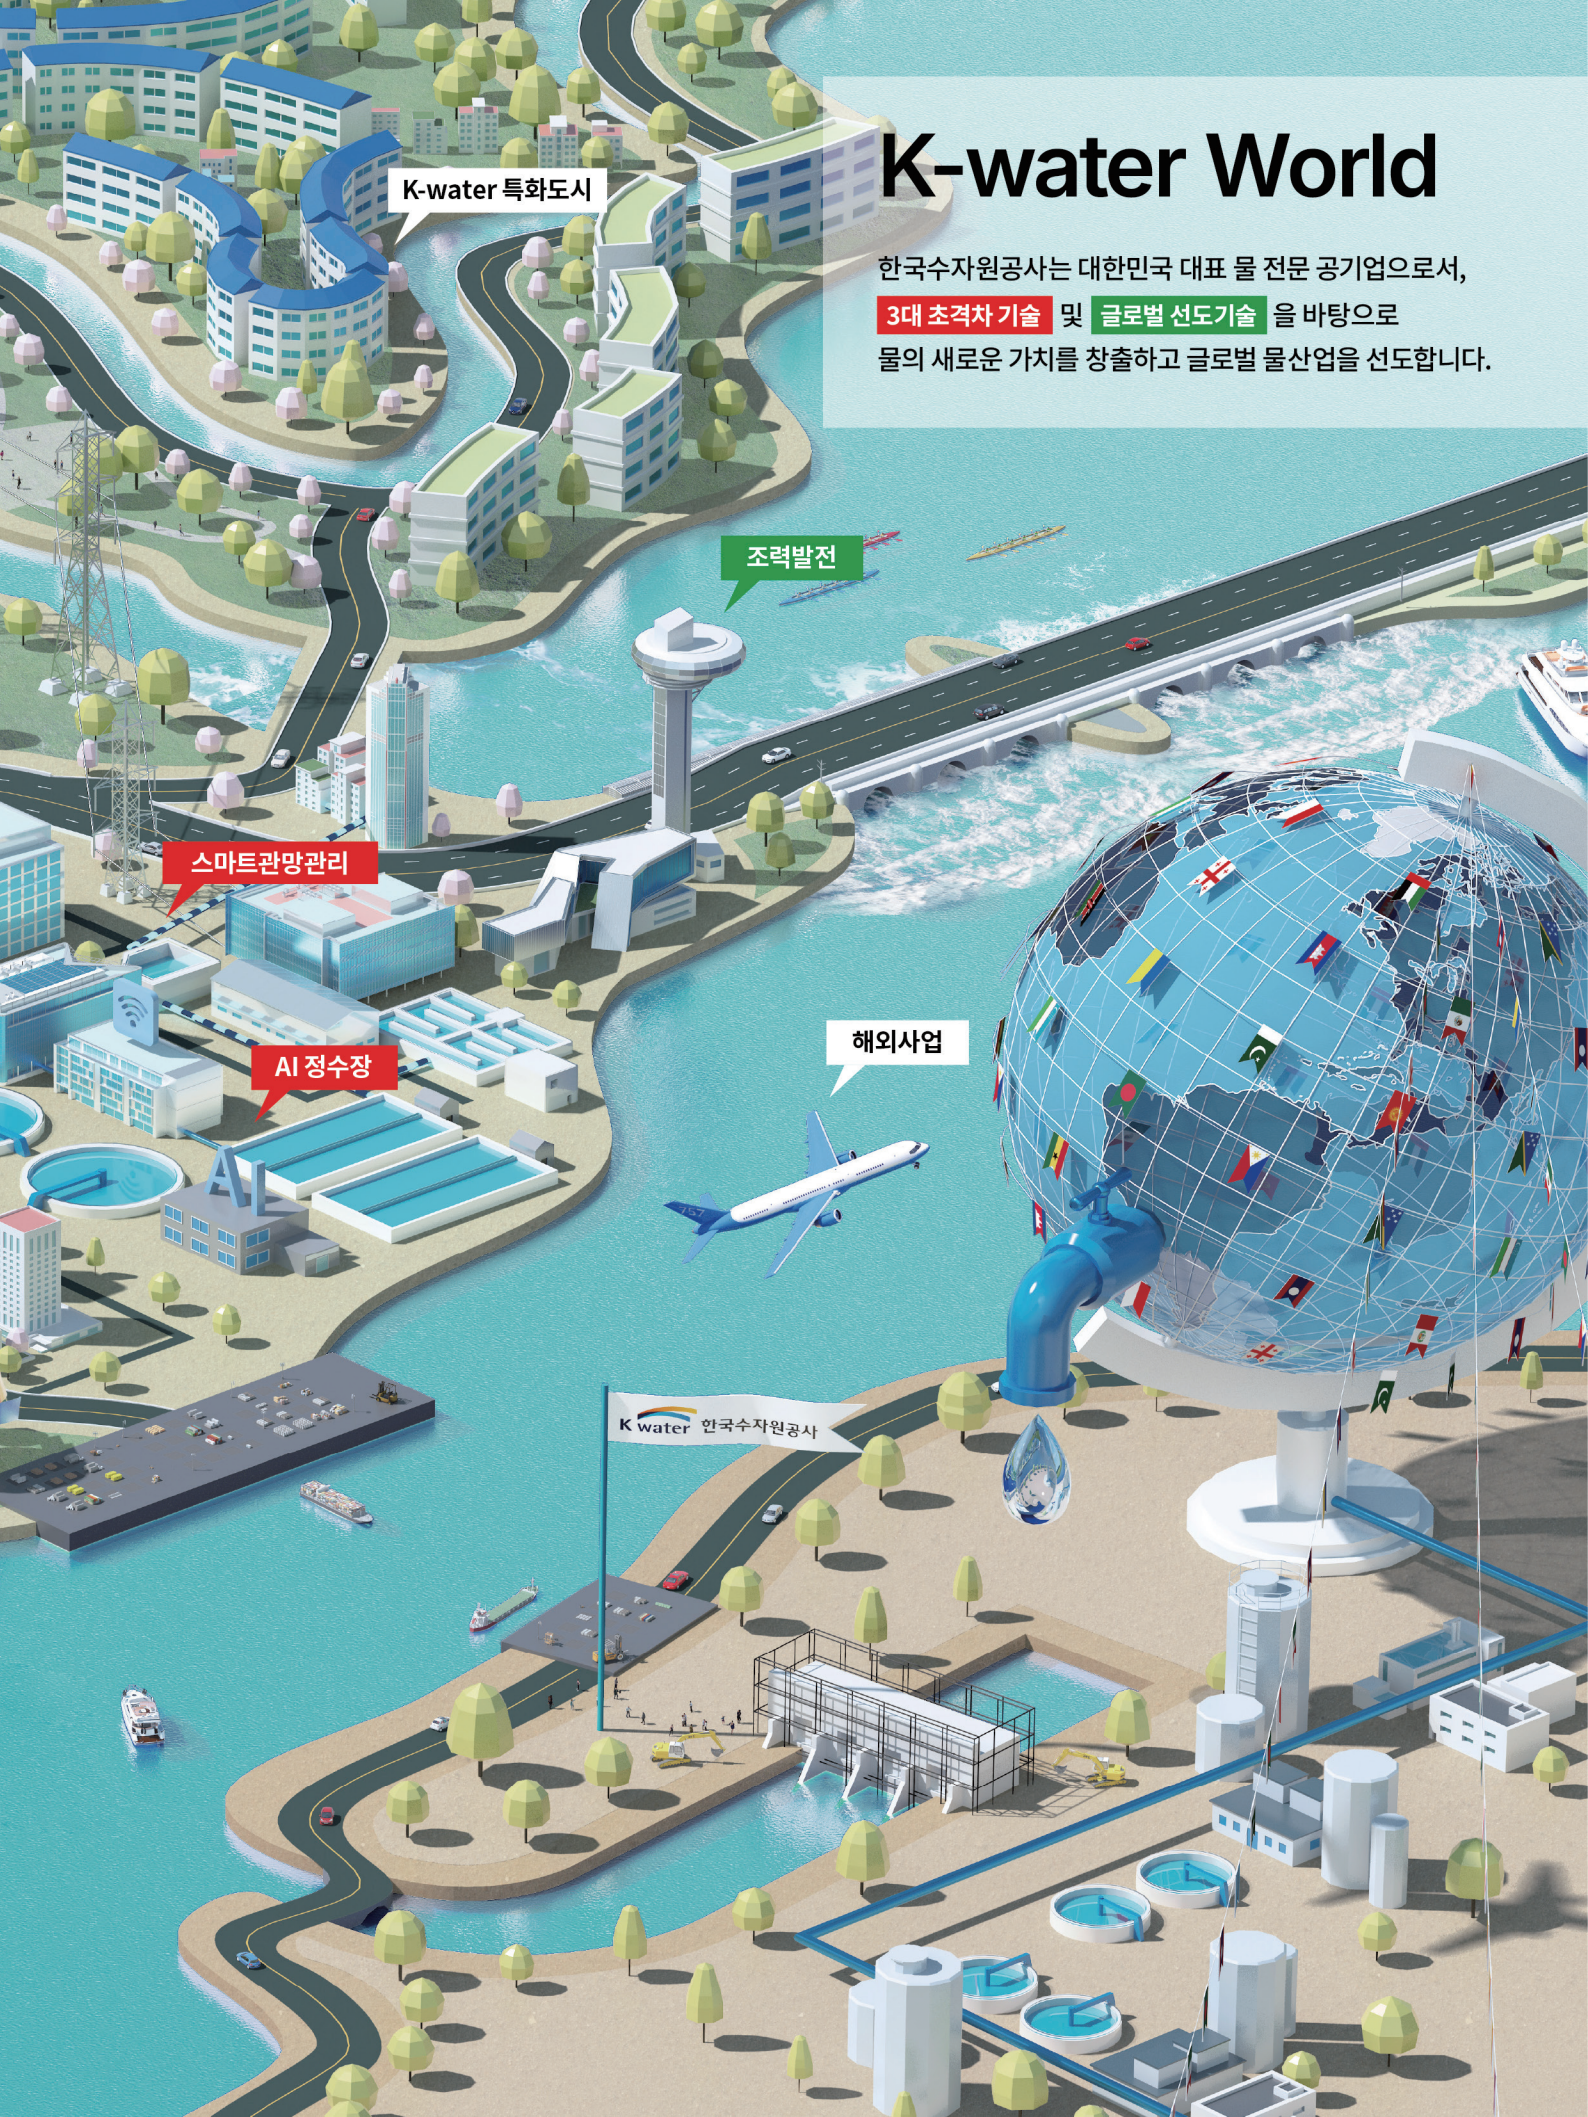

K-water World

한국수자원공사는 대한민국 대표 물 전문 공기업으로서,
3대 초격차 기술 및 **글로벌 선도기술** 을 바탕으로
물의 새로운 가치를 창출하고 글로벌 물산업을 선도합니다.

K-water 특화도시

조력발전

스마트관망관리

AI 정수장

해외사업

K water 한국수자원공사