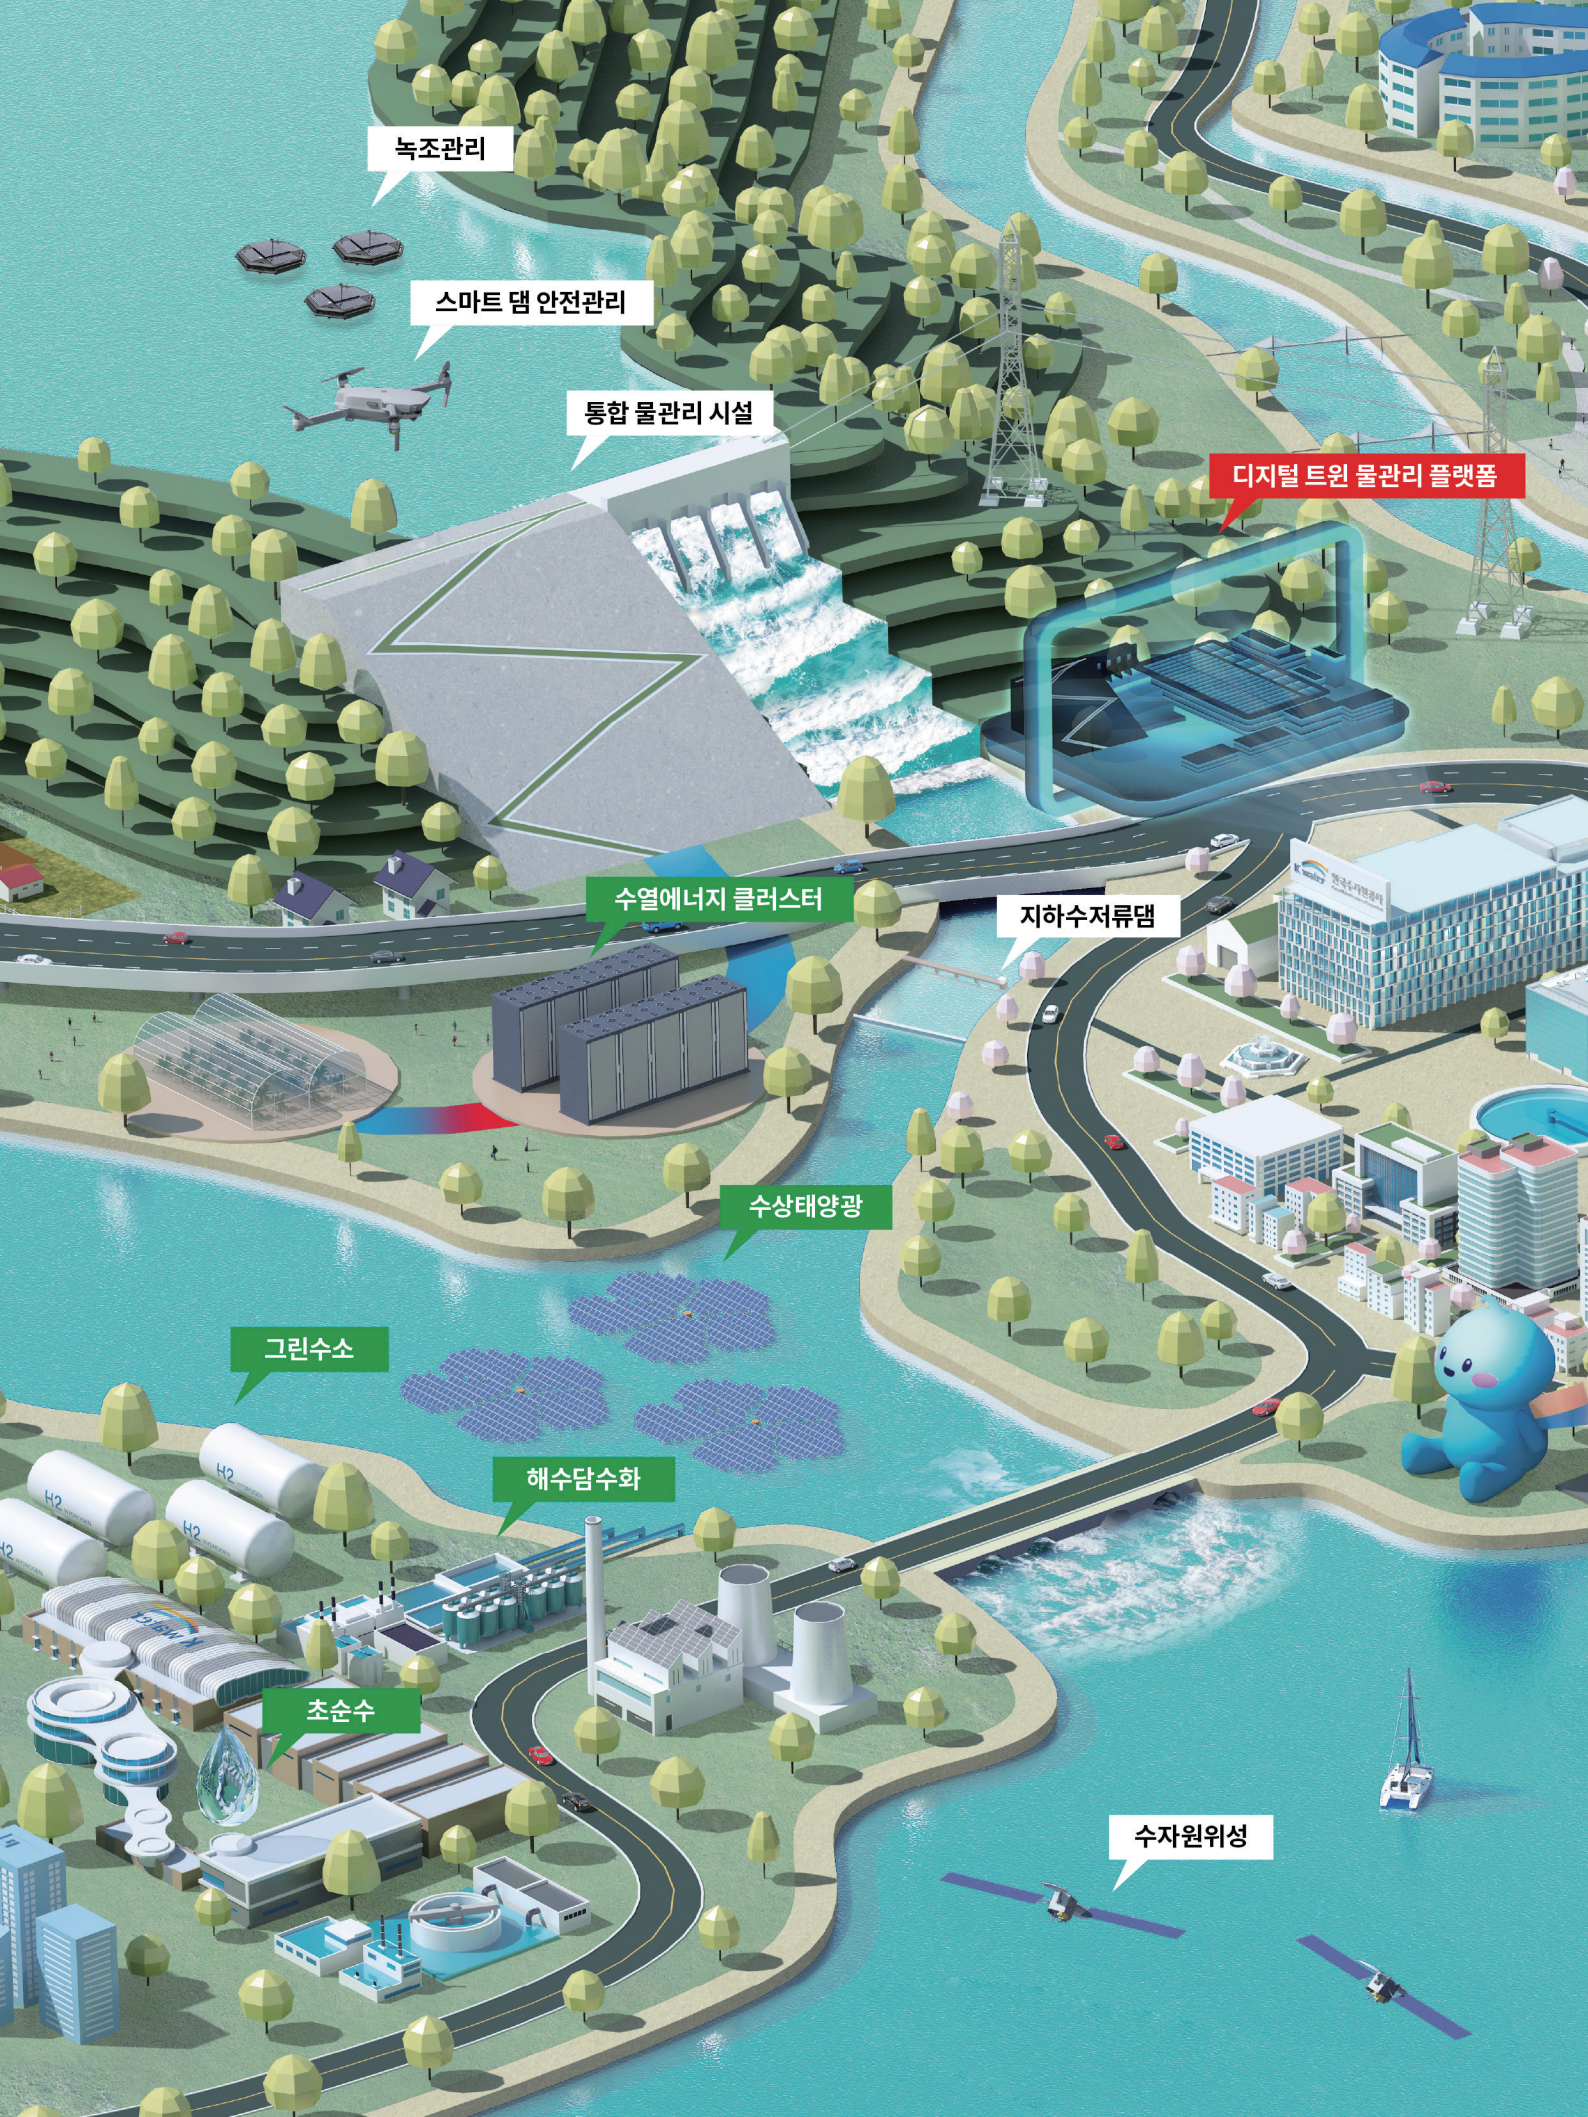

통합물관리 시설

디지털 트윈 물관리 플랫폼

수열에너지 클러스터

지하수저류댐

수상태양광

그린수소

해수담수화

초순수

수자원위성

K-water World

한국수자원공사는 대한민국 대표 물 전문 공기업으로서,
3대 초격차 기술 및 **글로벌 선도기술** 을 바탕으로
물의 새로운 가치를 창출하고 글로벌 물산업을 선도합니다.

K-water 특화도시

조력발전

스마트관망관리

AI 정수장

해외사업

📍 대전 컨벤션센터 DCC

2027. 5. 23 - 5. 28(예정)

주요 프로그램

연차회의 & 부대행사

- ① ICOLD 정기회의
- ④ 기술 전시
- ② 학술 심포지엄
- ⑤ 투어 프로그램
- ③ 기술 워크숍
- ⑥ 네트워크 행사

참여가치·기대효과

- ① 80개국 1,800명 전문가 네트워킹
- ② 글로벌 댐 컨퍼런스로 혁신 기술 교류
- ③ 해외 수자원 분야 비즈니스 기회 창출
- ④ 지속가능한 미래 수자원 발전 기반 마련